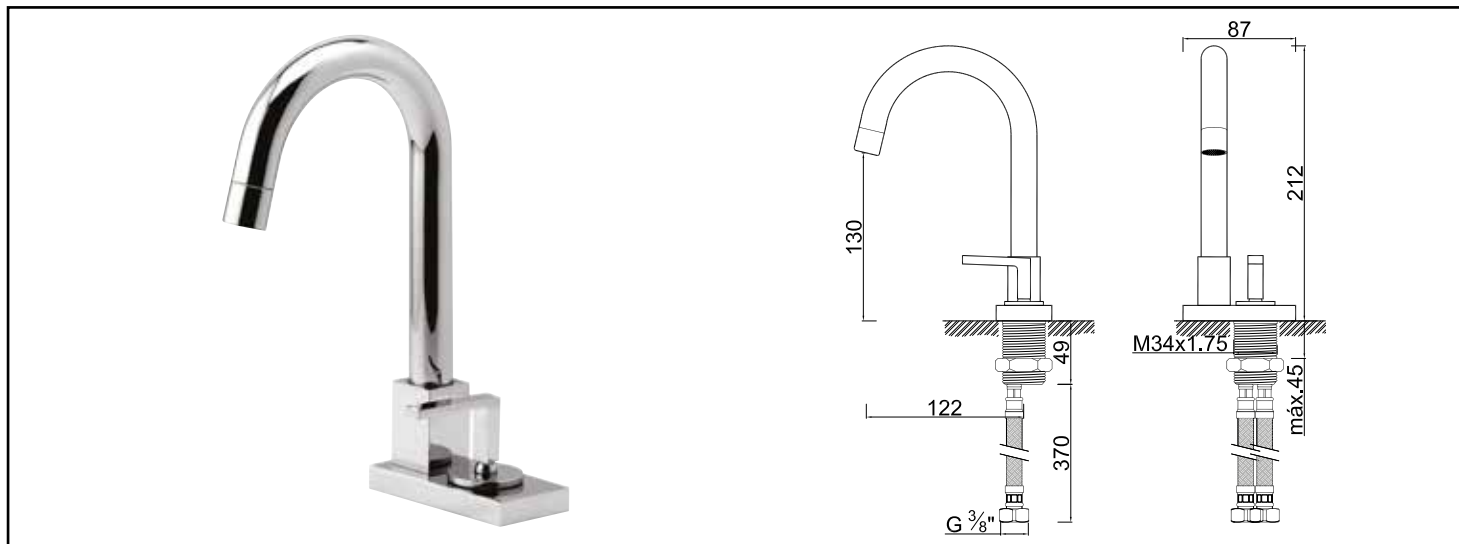

Référence : 501016010

MITIGEUR DE LAVABO HAUT TAILLE M O'RI'O - VIDAGE CLIC-CLAC - ROLF

UN DESIGN SOBRE ET TENDANCE.

INSTALLATION RAPIDE ET FACILE.

DESCRIPTION	Mitigeur de lavabo au design contemporain, finition chromée esthétique et soignée. Mitigeur au bec orientable avec un aérateur anticalcaire classe A. Il garantit une économie d'eau et d'énergie qui contribue à une utilisation responsable. La certification NF contribue à un gage de sécurité.
CARACTÉRISTIQUES	Chromé. - Manette métal. - Cartouche Ø25 mm. - Bec orientable à 360° avec aérateur Classe A. - Un point de fixation. - Flexibles EPDM pré-montés 350 mm. - Vidage Clic-clac laiton NF.
APPLICATIONS	Robinetterie de lavabo.
CONDITIONS D'UTILISATION	Pression maximum : 5 bar - Pression d'utilisation : 3 bar - Température maximum de l'eau : 80°C (176°F) - produit Conforme aux réglementations en vigueur
COMPATIBILITÉ	S'installe sur tous les types de lavabo
PRÉCAUTION D'EMPLOI	1 point de fixation. Livré avec flexibles EPDM pré-montés 350mm
SPECIFICATIONS D'INSTALLATION	Permet l'équipement sanitaire des salles de bains et cuisine. Garantie 10 ans contre tout vice de fabrication y compris pour les cartouches - Cf conditions générales de vente
PRESCRIPTION DE POSE	Avant le montage nettoyer la tuyauterie pour éliminer toute impureté
PRESCRIPTION D'ENTRETIEN	Nettoyage à l'eau savonneuse avec un chiffon doux et bien sécher - Ne pas utiliser de produits nocifs, abrasifs ou chlorés